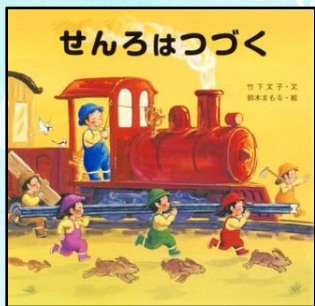

せんろはつづく

竹下文子／文
鈴木まもる／絵
金の星社

E
セ

ロングセラー

どんどのびるせんろにワクワクが
止まらない！

こっちもオススメ！！

- 『てじな』 土屋富士夫／作 福音館書店 絵本ガイド E/ヨ
- 『はかせのふしぎなプール』 中村至男／さく 福音館書店 絵本ガイド E/ハ
- 『これなあに？』 みやにしたつや／作・絵 鈴木出版 絵本ガイド E/コ
- 『へんかしらそうかしら』 内田麟太郎／作 高部晴市／絵 鈴木出版 絵本ガイド E/へ
- 『えらいえらい！』 ますだゆうこ／ぶん 竹内通雅／え そうえん社 E/エ