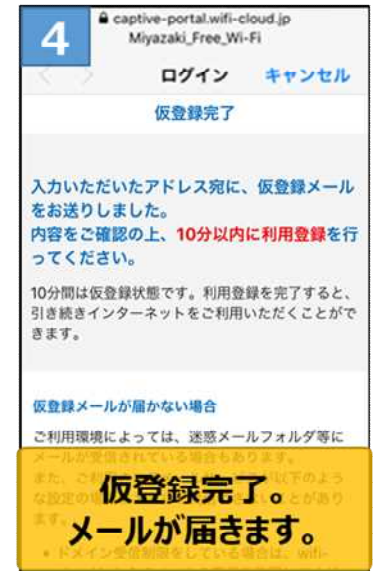

Miyazaki Free Wi-Fi接続手順 (メールアドレス認証)

Miyazaki Free Wi-Fi接続手順（2回目以降の接続時）